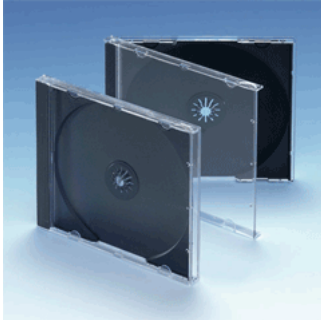

Packaging > Boxes & Trays > Jewel Box, schwarzes Tray, VPE 25 Stk.

Jewel Box, schwarzes Tray, VPE 25 Stk.

Art. Nr.: s-jbst

Jewel Box, schwarzes Tray, VPE 25 Stk.

Die Standard-Verpackung für CDs mit schwarzem Tray. Geeignet für eine 12cm CD, DVD oder Blu-ray Disc, ein Booklet bis zu 36 Seiten (abhängig von der Papierstärke) und eine Inlaycard, dem Einleger auf der Rückseite der Box. Die Box wird inkl. Tray, bereits konfektioniert ausgeliefert, Sie können aber Jewel Boxen und Trays auch getrennt bestellen, wenn Sie beispielsweise Drucksorten einlegen möchten (Unkonfektionierte Boxen und Trays finden Sie ebenfalls in dieser Shopkategorie) Merkmale: - Glasklare Jewelbox mit schwarzem Tray - Material: Polystyrol (PS) - Für eine CD, Inlaycard + Booklet - Größe: 142 x 125 x 10 mm - VE: 25 Stück / Pack

Preis : 6,25 €

CSM Store