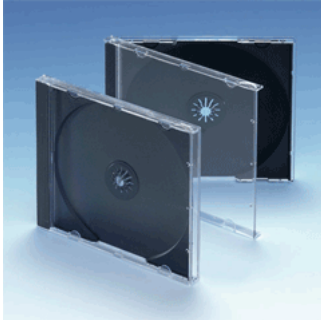

Packaging > Boxes & Trays > Jewel Box, schwarzes Tray, VPE 25 Stk.

## Jewel Box, schwarzes Tray, VPE 25 Stk.

Art. Nr.: s-jbst

Jewel Box, schwarzes Tray, VPE 25 Stk.

Die Standard-Verpackung für CDs mit schwarzem Tray. Geeignet für eine 12cm CD, DVD oder Blu-ray Disc, ein Booklet bis zu 36 Seiten (abhängig von der Papierstärke) und eine Inlaycard, dem Einleger auf der Rückseite der Box. Die Box wird inkl. Tray, bereits konfektioniert ausgeliefert, Sie können aber Jewel Boxen und Trays auch getrennt bestellen, wenn Sie beispielsweise Drucksorten einlegen möchten (Unkonfektionierte Boxen und Trays finden Sie ebenfalls in dieser Shopkategorie) Merkmale: - Glasklare Jewelbox mit schwarzem Tray - Material: Polystyrol (PS) - Für eine CD, Inlaycard + Booklet - Größe: 142 x 125 x 10 mm - VE: 25 Stück / Pack